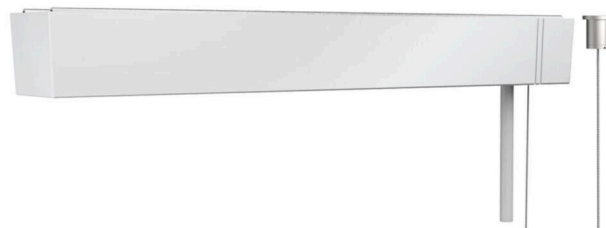

параметры

номер заказа	91100125121
код EAN	4020863377688
номер таможенного тарифа	94059900
Знак прохождения контроля	Indoor, CE

электротехника

проводка	5x0.75mm²

Механика

цвет корпуса	белый стандартный для электротехники RAL 9016
размеры (LxWxH/DxH)	317mm x 44.5mm x 39mm
вес (нетто)	0.58kg
Вид монтажа	установка отдельных светильников на подвесе, маятниково-подвесные световые полосы

размеры

L	317 mm	Длина
В	44.5 mm	Ширина
Н	39 mm	Высота

DEEP-LINK

<https://www.regiolux.de/ru/article/91100125121>